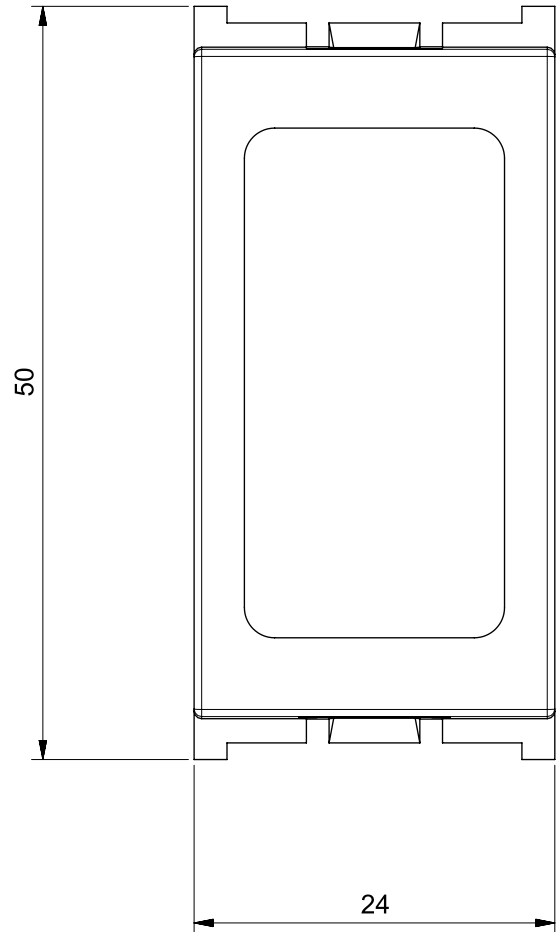

Product Technical Sheet

20 mar 2023 19:34

136.0901

ADAPTADORES

IP40 1 MOD.

Product Approvals

TECHDATA

Grado de protección	Splash proof
Serie comercial	UNBX
Tipo de producto	ADAPTADORES
Descripción	ADAPTADORES
Material	TERMOPLÁSTICO
Grado de protección IP	IP40
Grado de protección IK	IK06
N° módulos	1 MOD.
Color	GRIS

<p>At the end of the law, we reserve the ownership of this design may not be copied and transfer it to third parties or competitors</p> <p>SCAME S.p.A. PARRE - (Bergamo)</p>	Format	A4V	Scale	1:1	Mould N°	1000XXXX	Drawn	SCAME
	Tolerances for linear and angular dimensions without indication of specific tolerances: JS13 / UNI EN20286						Date	
	DESCRIPTION					CODE		Sheet 1 / 1
<p>ADATTAORE BASIC IP40 1 MODULO UNIBOX</p>							<p>4000495</p>	